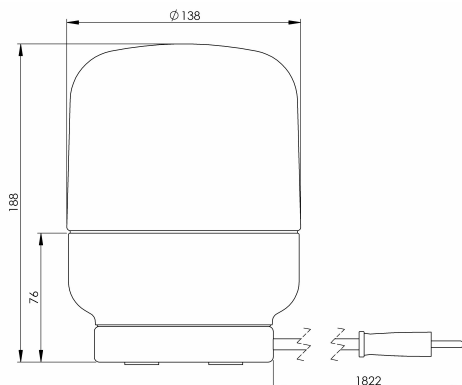

Installation

Anslut stickkontakten till befintligt uttag.

Teknisk information

Bordarmatur i porslin och glas med träsockel i ask. Försedd med två meters textilkabel med dimmerbrytare och EU stickkontakt klass II. Silikontätning mellan glas och sockel.

Underhåll

Dra ur sladden till armaturen. Skruva av glaset och rengör det. Använd inte rengöringsmedel som innehåller lösningsmedel. Byt ljuskälla om nödvändigt. Kontrollera packningen och byt den om nödvändigt. Sätt på glaset.

Reservdelar

Kupa: 1-6168-10, 7906118
Glastätning: 02789, 79 057 04

Om armaturen modifieras skall Ifö Electric inte längre hållas ansvarig för säkerheten. Ansvarig för modifieringen skall då anses vara tillverkare. Vi reserverar oss för eventuella fel i texten samt förbehåller oss rätten till förändringar av de tekniska specifikationerna (utan föregående avisering).