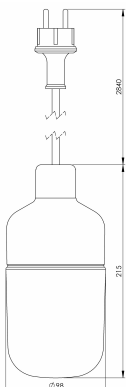

Specifikation

Sockelmaterial	Porslin
Lamphållare	E27
Ljuskälla	Max 40W (ej inkl.)
Spänning	230V
Montering	Tak
Sockelfärg	Vit NCS S 1502-G50Y
Skyddsklass	II
D-klassad	Nej
Kapslingsklass	IP44
Energiklass	-
T _a	-30 - +25
Höjd	215 mm
Diameter Ø	98 mm
Glas	Matt opal
Glasgänga	84,5 mm
Vikt	1,36 kg
Design	Kauppi & Kauppi

Installation

Häng armaturen i lämplig krok och stoppa in kontakten i uttag. Bestycka armaturen med lämplig ljuskälla, sätt sedan kupan på plats med packning mellan glas och sockel.

Teknisk information

Urustad med gummikabel (3m) och stickpropp. Armaturen är godkänd för att användas i IP44-klassade områden.