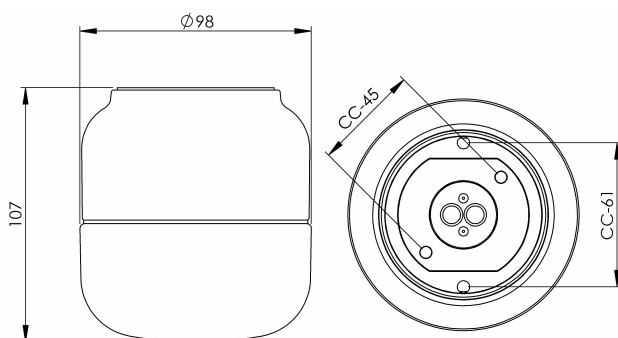

Specifikation

Sockelmaterial	Porslin
Lamphållare	G9
Ljuskälla	Max 25W vägg (inkl.)
Spänning	230V
Montering	Vägg
Sockelfärg	Svart NCS S 9000-N
Skyddsklass	II
D-klassad	Nej
Kapslingsklass	IP44
Energiklass	-
T _a	Max +125
Höjd	108 mm
Diameter Ø	98 mm
Glas	Matt opal
Glasgänga	84,5 mm
Vikt	0,73 kg
Design	Kauppi & Kauppi

Teknisk information

Silikontätning mellan glas och sockel. Fyra Ø 5mm hål för montage. CC-mått 61 mm, alternativt två dolda hål för CC-mått 45 mm. En kabelgenomföring i botten med uttag för två nätkablar. Trådfäste i botten för anslutning av max 2 x 2,5 mm². Överkoppling är möjlig. Bottengenomföring. Brytväggar saknas. Petskydd och skydd mot strilande vatten från alla vinklar. Armaturen är anpassad för att monteras i en omgivningstemperatur på högst 125 °C. Är även godkänd för ångbastu. Bastuljuskälla, halogen, G9, 25W inkluderad.